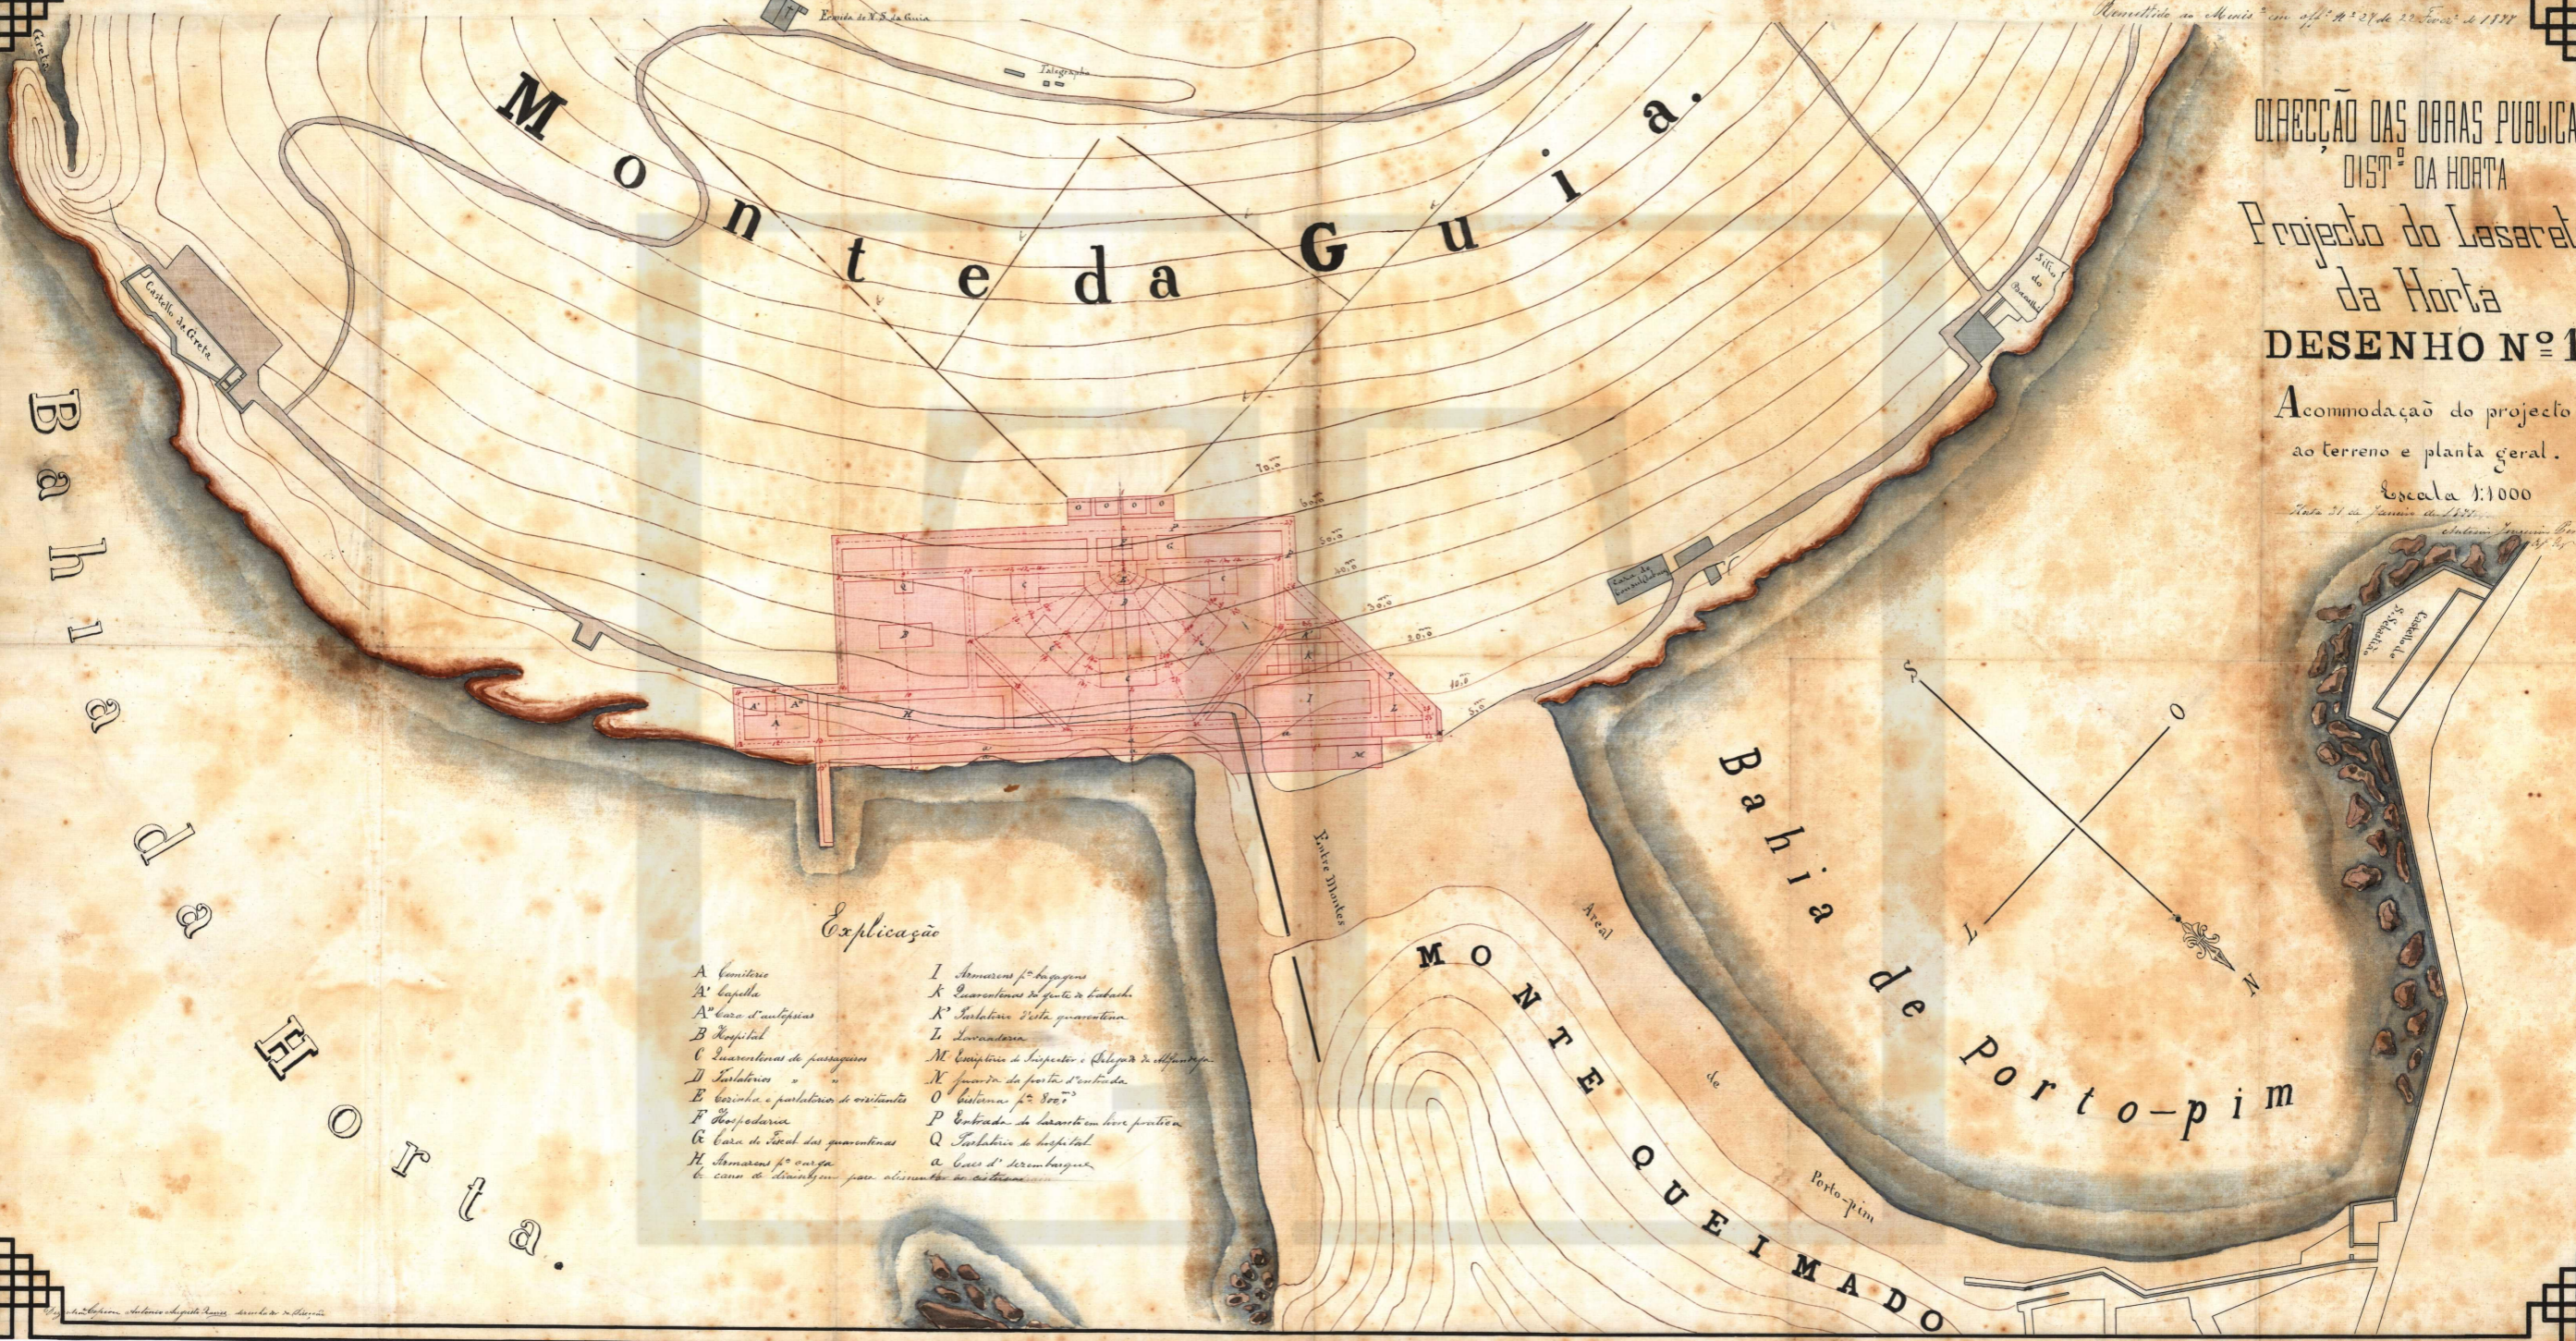

Revisado no Arquivo em off. N.º 27 de 22. Fevereiro de 1877

Emenda de X.S. da Guia

Telegraph

DIRECCÃO DAS OBRAS PUBLICAS
DIST. DA HORTA
Projecto do Lazareto
da Horta
DESENHO N.º 1

Acommodação do projecto
ao terreno e planta geral.

Escala 1:1000

Data 21 de Janeiro de 1877
Antonio Joaquim Bessa

Explicação

A Camitico	I Amarens f.º bagagens
A' Capella	K Quarentenas de quito de habita.
A" casa d'aula pias	K' Salubridade d'alta quarentena.
B Hospital	L Lavandaria
C Quarentenas de passageiros	M Capiteira de Inspector e Chelaga de d'officinas
D Salubridade	N f.º de d'alta quarentena d'alta quarentena
E Cozinha e parlatorio de visitantes	O Cozinha f.º de d'alta quarentena
F Hospedaria	P Entrada de lazareto em hora portico
G Casa de d'alta quarentenas	Q Salubridade de hospital
H Amarens f.º carga	a Casa d' desembarque
Le cano de d'alta quarentenas para d'alta quarentenas	

Projecto do Lazareto da Horta, de 1877